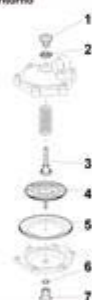

Gruppo distribuzione ritorno
codice 4363779