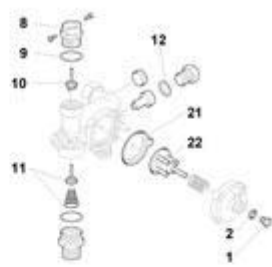

Gruppo distribuzione mandata con raccordi a bocchettone
mod.1994 codice 4363954