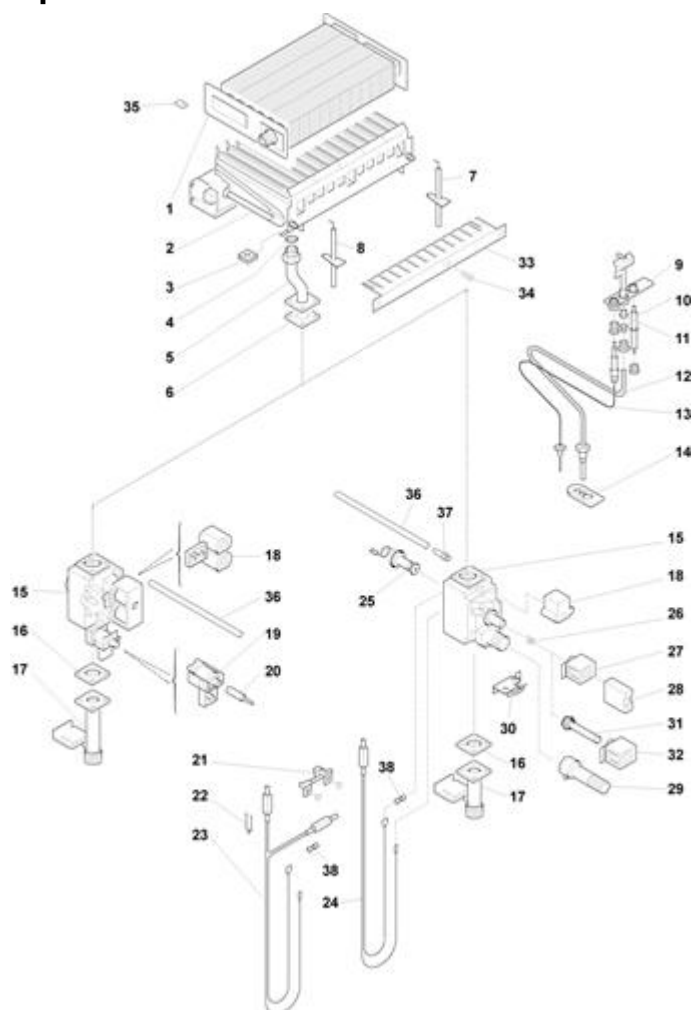

4242121 - ESTERNA 24 KS

Tav. 4

Gruppo combustión

Posizione	idComponente	Descrizione	NotaMatricola
1	4363534	Scambiatore riscaldamento	
2	4363605	Bruciatore MTN	
4	4363398	Guarnizione	
5	4363576	Tubetto	
6	4363276	Guarnizione	
9	4363609	Bruciatore pilota	
10	4363579	Candela	
11	4363327	Ugello MTN	
12	4363817	Tubetto e raccordi	
12	4050005	Kit ogive e raccordi	
13	4363578	Termocoppia	
14	4363650	Guarnizione	
15	4363789	Valvola gas	
16	4363276	Guarnizione	
17	4363959	Attacco	
18	4048379	Bobina valvola sit	
21	4363792	Supporto	
22	4363739	Molla fissa termostato	
24	4363738	Termostato limite