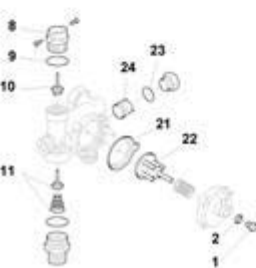

Gruppo distribuzione mandata
codice 4364202