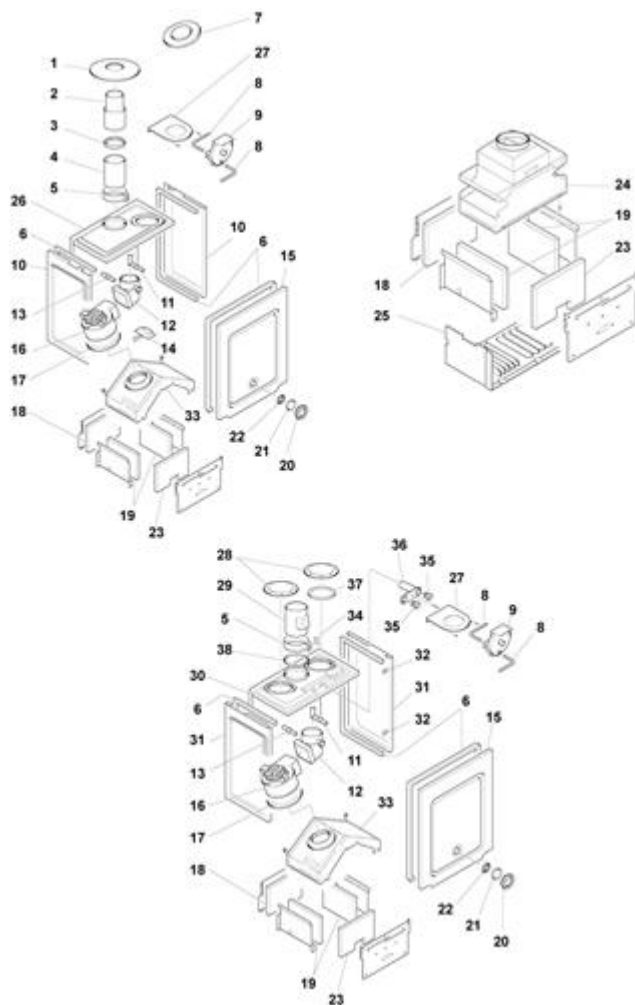

4242121 - ESTERNA 24 KS

Tav. 5

Combustion Chamber Components

Posizione	idComponente	Descrizione	NotaMatricola
1	4363824	Flangia	
2	4363823	Tubo	
3	4363822	Flangia fumi	
4	4363591	Tubo	
5	4363549	Fascetta	
7	4363825	Coperchio pressostato	
8	4363829	Tubetto	
9	4364416	Kit pressostato	
10	4364346	Fianco ambi. scatola aria	
11	4363830	Presca pressione	
12	4363828	Raccordo fumi	
13	4363831	Presca depressione	
14	4363833	Resistenza	
15	4363562	Frontone	
16	4363821	Ventilatore	
17	4363559	Guarnizione	
18	4363611	Isolante	
19	4363572	Isolamento paratie laterali	
20	4363381	Ghiera