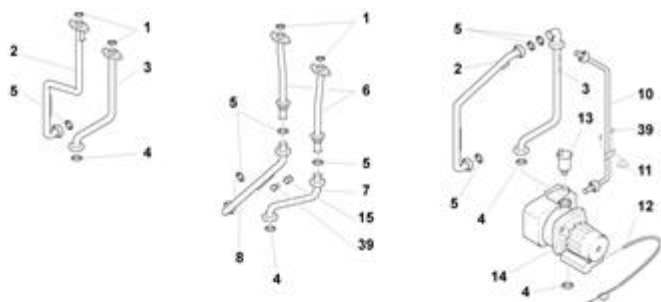

4242121 - ESTERNA 24 KS**Tav. 1****Gruppo mantello**

Posizione	idComponente	Descrizione	NotaMatricola
1	4363238	Vaso espansione	
2	4363612	Molla	
3	4363744	Pannello sinistro	
4	4363745	Pannello interno	
5	4363594	Molletta	
6	4363757	Fiancata destra	
7	4363554	Clip	
8	4363743	Telaio	
9	4363766	Termostato antigelo	
10	4363755	Protezione	
11	4363750	Asta cz.2	
12	4363746	Pannello portastrumenti	
13	4363756	Fiancata sinistra	
14	4363751	Molla	
16	4363816	Generatore HT	
17	4363815	Scheda elettronica	
18	4363752	Prolunga	
19	4363524	Perno	
20	4363749	Pannello	

21	4363758	Dima	
22	4363727	Idrometro	
23	4363231	Termometro	
25	4363747	Manopola	
26	4363748	Prolunga	
27	4363763	Griglia	
28	4363805	Coperchio	
29	4363760	Tubo	
30	4363598	Raccordo	
31	4363391	Guarnizione	
32	4365614	Raccordo 1/2	
33	4365615	Raccordo 3/4"	
34	4363759	Tubo	
35	4363380	Rubinetto gas	
36	4363761	Tubo	
37	4363802	Resistenze	
38	4365069	Dado da 3/4	
39	4363762	Rubinetto sanitario	
40	4363389	Guarnizione	
41	4363249	Tubo	
47	4363911	Kit rubinetti riscaldamento c.filtro	
48	4364323	Kit rampe rubinetti	
48	4364420	Kit connettori	

4242121 - ESTERNA 24 KS**Tav. 2****Zespół hydrauliczny 1**

Posizione	idComponente	Descrizione	NotaMatricola
1	4363613	Guarnizione	
2	4363808	Tubo elettrico	
3	4363809	Tubo elettrico	
4	4363769	Guarnizione	
5	4363389	Guarnizione	
6	4363615	Tubo	
7	4363820	Tubo	
8	4363819	Tubo	
9	4363857	Tubo	
10	4363753	Tubo	
11	4363766	Termostato antigelo	
12	4363776	Cavetto	
13	4363188	Valvola sfiato	
14	4364899	Circolatore	
14	4363912	Kit pompa e by pass	
16	4363416	Clip	
17	4363807	Scambiatore	
17	4364201	Scambiatore ad innesto	
18	4363774	Valvola clapet	