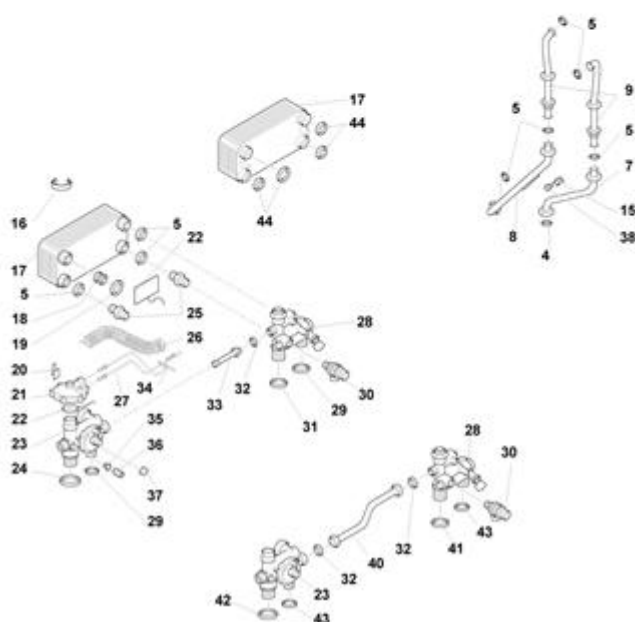

4242121 - ESTERNA 24 KS**Tav. 1****Gruppo mantello**

Posizione	idComponente	Descrizione	NotaMatricola
1	4363238	Vaso espansione	
2	4363612	Molla	
3	4363744	Pannello sinistro	
4	4363745	Pannello interno	
5	4363594	Molletta	
6	4363757	Fiancata destra	
7	4363554	Clip	
8	4363743	Telaio	
9	4363766	Termostato antigelo	
10	4363755	Protezione	
11	4363750	Asta cz.2	
12	4363746	Pannello portastrumenti	
13	4363756	Fiancata sinistra	
14	4363751	Molla	
16	4363816	Generatore HT	
17	4363815	Scheda elettronica	
18	4363752	Prolunga	
19	4363524	Perno	
20	4363749	Pannello	

21	4363758	Dima	
22	4363727	Idrometro	
23	4363231	Termometro	
25	4363747	Manopola	
26	4363748	Prolunga	
27	4363763	Griglia	
28	4363805	Coperchio	
29	4363760	Tubo	
30	4363598	Raccordo	
31	4363391	Guarnizione	
32	4365614	Raccordo 1/2	
33	4365615	Raccordo 3/4"	
34	4363759	Tubo	
35	4363380	Rubinetto gas	
36	4363761	Tubo	
37	4363802	Resistenze	
38	4365069	Dado da 3/4	
39	4363762	Rubinetto sanitario	
40	4363389	Guarnizione	
41	4363249	Tubo	
47	4363911	Kit rubinetti riscaldamento c.filtro	
48	4364323	Kit rampe rubinetti	
48	4364420	Kit connettori	

4242121 - ESTERNA 24 KS**Tav. 2****Zespół hydrauliczny 1**

Posizione	idComponente	Descrizione	NotaMatricola
1	4363613	Guarnizione	
2	4363808	Tubo elettrico	
3	4363809	Tubo elettrico	
4	4363769	Guarnizione	
5	4363389	Guarnizione	
6	4363615	Tubo	
7	4363820	Tubo	
8	4363819	Tubo	
9	4363857	Tubo	
10	4363753	Tubo	
11	4363766	Termostato antigelo	
12	4363776	Cavetto	
13	4363188	Valvola sfiato	
14	4364899	Circolatore	
14	4363912	Kit pompa e by pass	
16	4363416	Clip	
17	4363807	Scambiatore	
17	4364201	Scambiatore ad innesto	
18	4363774	Valvola clapet	