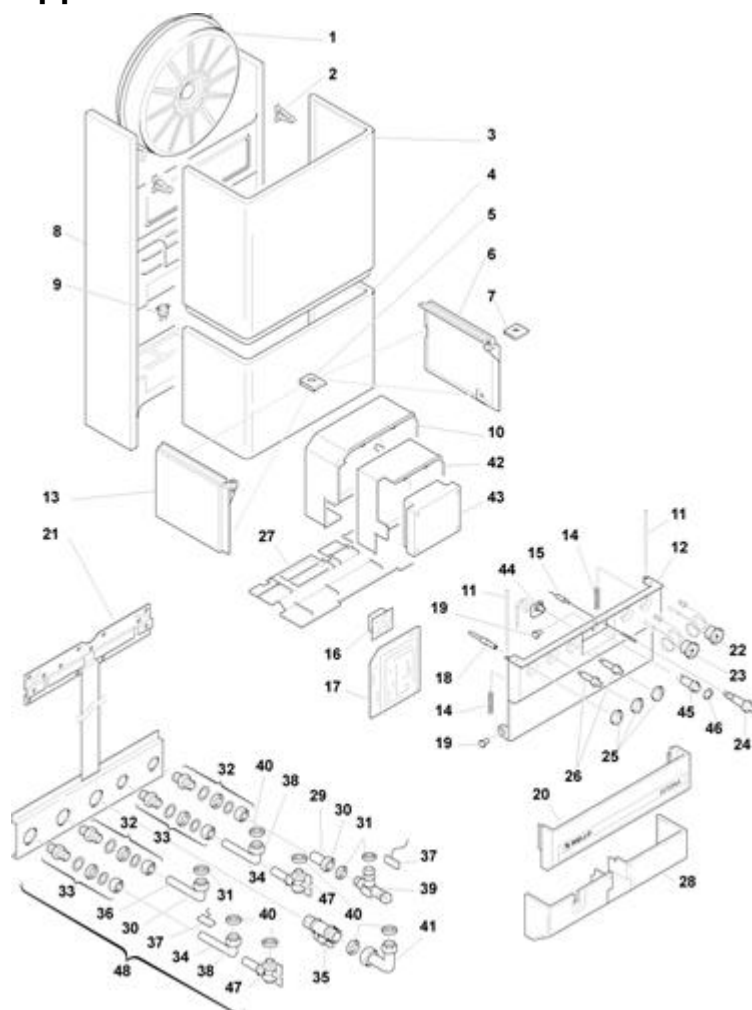

4242121 - ESTERNA 24 KS**Tav. 1****Gruppo mantello**

Posizione	idComponente	Descrizione	NotaMatricola
1	4363238	Vaso espansione	
2	4363612	Molla	
3	4363744	Pannello sinistro	
4	4363745	Pannello interno	
5	4363594	Molletta	
6	4363757	Fiancata destra	
7	4363554	Clip	
8	4363743	Telaio	
9	4363766	Termostato antigelo	
10	4363755	Protezione	
11	4363750	Asta cz.2	
12	4363746	Pannello portastrumenti	
13	4363756	Fiancata sinistra	
14	4363751	Molla	
16	4363816	Generatore HT	
17	4363815	Scheda elettronica	
18	4363752	Prolunga	
19	4363524	Perno	
20	4363749	Pannello	

21	4363758	Dima	
22	4363727	Idrometro	
23	4363231	Termometro	
25	4363747	Manopola	
26	4363748	Prolunga	
27	4363763	Griglia	
28	4363805	Coperchio	
29	4363760	Tubo	
30	4363598	Raccordo	
31	4363391	Guarnizione	
32	4365614	Raccordo 1/2	
33	4365615	Raccordo 3/4"	
34	4363759	Tubo	
35	4363380	Rubinetto gas	
36	4363761	Tubo	
37	4363802	Resistenze	
38	4365069	Dado da 3/4	
39	4363762	Rubinetto sanitario	
40	4363389	Guarnizione	
41	4363249	Tubo	
47	4363911	Kit rubinetti riscaldamento c.filtro	
48	4364323	Kit rampe rubinetti	
48	4364420	Kit connettori	

4242121 - ESTERNA 24 KS**Tav. 2****Zespół hydrauliczny 1**

Posizione	idComponente	Descrizione	NotaMatricola
1	4363613	Guarnizione	
2	4363808	Tubo elettrico	
3	4363809	Tubo elettrico	
4	4363769	Guarnizione	
5	4363389	Guarnizione	
6	4363615	Tubo	
7	4363820	Tubo	
8	4363819	Tubo	
9	4363857	Tubo	
10	4363753	Tubo	
11	4363766	Termostato antigelo	
12	4363776	Cavetto	
13	4363188	Valvola sfiato	
14	4364899	Circolatore	
14	4363912	Kit pompa e by pass	
16	4363416	Clip	
17	4363807	Scambiatore	
17	4364201	Scambiatore ad innesto	
18	4363774	Valvola clapet	