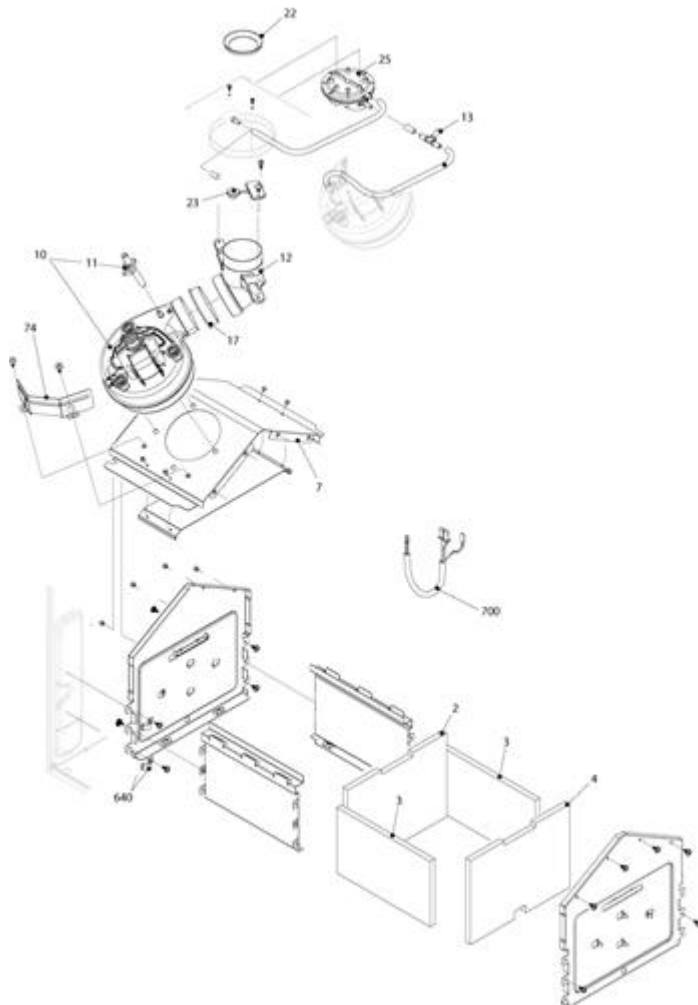

20009349 - Mynute J 24 CSI

Tav. 3

Zespól hydrauliczny 2

Posizione	idComponente	Descrizione	NotaMatricola
1	20029826	Vaso espansione	
2	R10028603	Rampa vaso espansione	
3	R10027571	Circolatore	
3	R10025485	Disaeratore	
7	20011421	Rampa	
8	20052578	Scambiatore primario	
9	20011420	Rampa	
200	R5023	Guarnizione	
290	R2165	Molletta	
299	R10022726	Guarnizione	
302	R5025	Guarnizione	
520	20004832	Sonda NTC	
594	20000131	Anello tenuta	
624	R5472	Clip	
625	20005585	Termostato limite	
627	20024086	Molletta	

20009349 - Mynute J 24 CSI

Tav. 4

Quemador

Posizione	idComponente	Descrizione	NotaMatricola
3	20005584	Collettore	
4	20005551	Bruciatore MTN	
5	R10025985	Candela acc.-rilevazione	
12	20011422	Rampa	
13	20007784	Valvola gas	
14	20005553	Rampa gas inf.	
15	R2266	Rubinetto gas	
16	20011414	Coperchio camera combustione	
17	20040675	Bobina	
18	20005550	Tappo spia fiamma	
27	20005586	Tappo chiusura foro scatola aria	
200	R5023	Guarnizione	
201	R5026	Guarnizione	
629	20005595	Kit passacavi	
640	20011042	Molletta cablaggio	
700	R01005225	Kit trasformazione MTN	
701	R01005500	Kit trasformazione G.P.L.	
702	20009645	Kit trasformazione gas G230	

20009349 - Mynute J 24 CSI

Tav. 5

COMPONENTE COMBUSTIE

Posizione	idComponente	Descrizione	NotaMatricola
2	20005561	Pannello isolante posteriore	
3	20005562	Pannello isolante laterale	
4	20005560	Pannello isolante anteriore	
7	20005596	Assieme cappa	
10	20026724	Kit ventilatore	
11	20021548	Presse pressione ventilatore	
12	20011048	Raccordo scarico fumi	
13	20025687	Amplificatore segnale 0,5	
17	20005552	Guarnizione ventilatore	
22	R10021730	Flangia fumi Ø 44	
22	R10027845	Flangia fumi Ø 42	
23	20005549	Tappo analisi fumi	
25	R10023908	Pressostato differenziale	
74	20021597	Kit staffa fissaggio ventilatore	
640	20011042	Molletta cablaggio	
700	20021583	Kit cablaggio combustione	