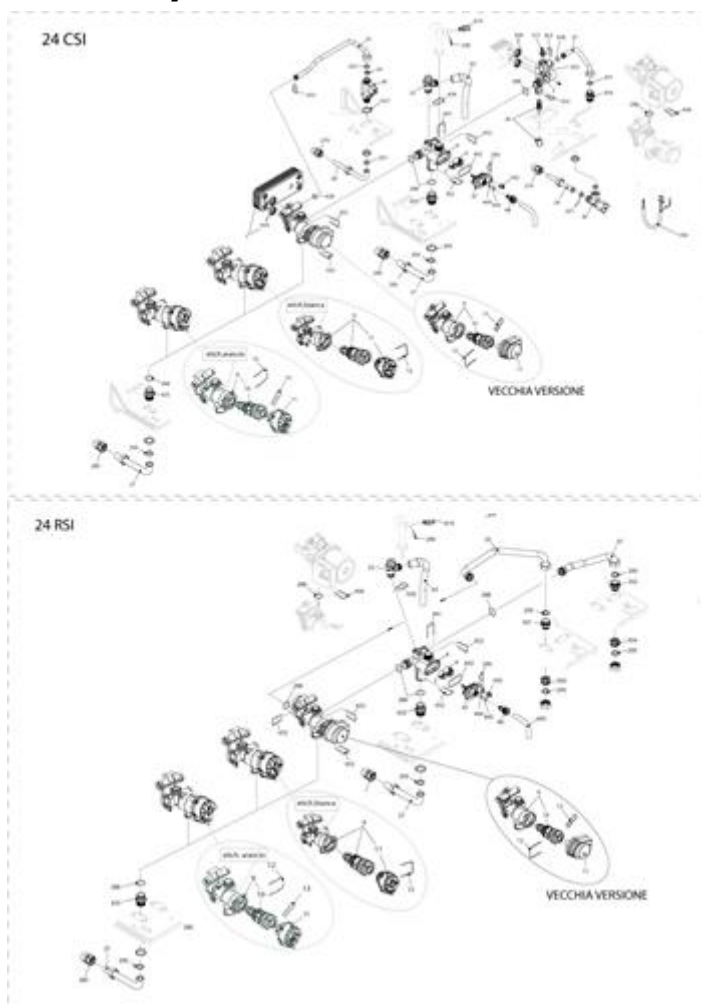

20009349 - Mynute J 24 CSI

Tav. 1

Posizione	idComponente	Descrizione	NotaMatricola
2	20011411	Telaio	
12	20005580	Idrometro innesto rapido	
18	20005574	Copertura posteriore parti elettriche	
20	20011424	Scheda gestione MP 04	
26	20012337	Cruscotto	
27	20012332	Manopola cruscotto	
28	20012331	Manopola cruscotto	
31	20012336	Mantello	
34	20012333	Sportello con cornice	
75	20011443	Kit scheda visualizzatore	
470	R10026031	Trasformatore accensione TR6	
500	R1547	Cavo alimentazione	
501	20005572	Cablaggio alimentazione	
502	20011449	Cablaggio visualizzatore	
503	20011426	Cablaggio bassa tensione	

20009349 - Mynute J 24 CSI

Tav. 2

Zespół hydrauliczny 1

Posizione	idComponente	Descrizione	NotaMatricola
1	R8036	Scambiatore ad innesto	
2	R10026151	Raccordo caricamento	
4	R10025056	Valvola non ritorno	
6	R10024641	Corpo by-pass	
7	R2047	Valvola by-pass	
9	R10026508	Assieme corpo 3 vie+cartuccia	vecchia versione + etichetta arancio
9	20034037	Gruppo distributore idraulico	per etichetta bianca
10	R10025305	Cartuccia valvola	vecchia versione + etichetta arancio
11	R10025304	Attuatore elettrico	vecchia versione
11	20017594	Attuatore elettrico	etichetta bianca
11	20024841	Attuatore	etichetta arancio
12	R10025450	Molletta 3vie	vecchia versione + etichetta arancio
12	20017598	Molletta fissaggio attuatore	etichetta bianca
13	R10025449	Molletta attuatore	vecchia versione + etichetta arancio
20	R10025060	Rubinetto riempimento	
22	20043820	Valvola di sicurezza 3 bar	
24	R10024987	Regolatore flusso	
25	20011423	Rampa	
26	R10022348	Flussostato sanitario	