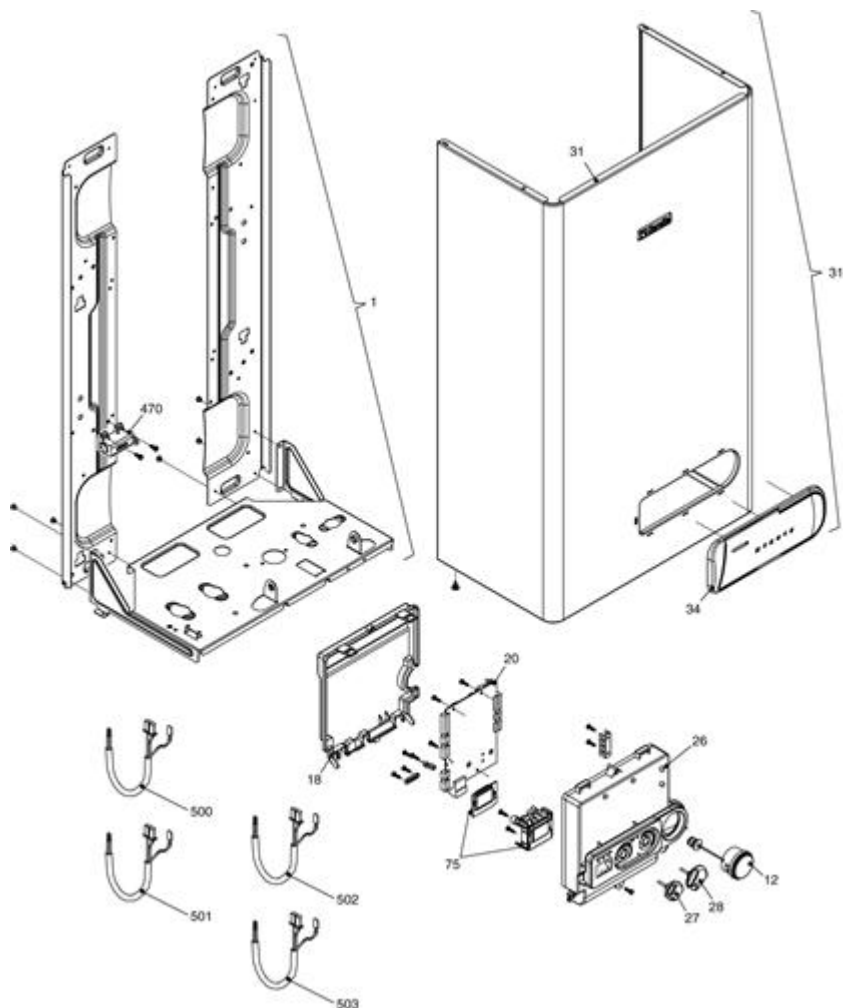

20009349 - Mynute J 24 CSI

Tav. 1

Posizione	idComponente	Descrizione	NotaMatricola
2	20011411	Telaio	
12	20005580	Idrometro innesto rapido	
18	20005574	Copertura posteriore parti elettriche	
20	20011424	Scheda gestione MP 04	
26	20012337	Cruscotto	
27	20012332	Manopola cruscotto	
28	20012331	Manopola cruscotto	
31	20012336	Mantello	
34	20012333	Sportello con cornice	
75	20011443	Kit scheda visualizzatore	
470	R10026031	Trasformatore accensione TR6	
500	R1547	Cavo alimentazione	
501	20005572	Cablaggio alimentazione	
502	20011449	Cablaggio visualizzatore	
503	20011426	Cablaggio bassa tensione	

20009349 - Mynute J 24 CSI

Tav. 2

Zespół hydrauliczny 1

Posizione	idComponente	Descrizione	NotaMatricola
1	R8036	Scambiatore ad innesto	
2	R10026151	Raccordo caricamento	
4	R10025056	Valvola non ritorno	
6	R10024641	Corpo by-pass	
7	R2047	Valvola by-pass	
9	R10026508	Assieme corpo 3 vie+cartuccia	vecchia versione + etichetta arancio
9	20034037	Gruppo distributore idraulico	per etichetta bianca
10	R10025305	Cartuccia valvola	vecchia versione + etichetta arancio
11	R10025304	Attuatore elettrico	vecchia versione
11	20017594	Attuatore elettrico	etichetta bianca
11	20024841	Attuatore	etichetta arancio
12	R10025450	Molletta 3vie	vecchia versione + etichetta arancio
12	20017598	Molletta fissaggio attuatore	etichetta bianca
13	R10025449	Molletta attuatore	vecchia versione + etichetta arancio
20	R10025060	Rubinetto riempimento	
22	20043820	Valvola di sicurezza 3 bar	
24	R10024987	Regolatore flusso	
25	20011423	Rampa	
26	R10022348	Flussostato sanitario	