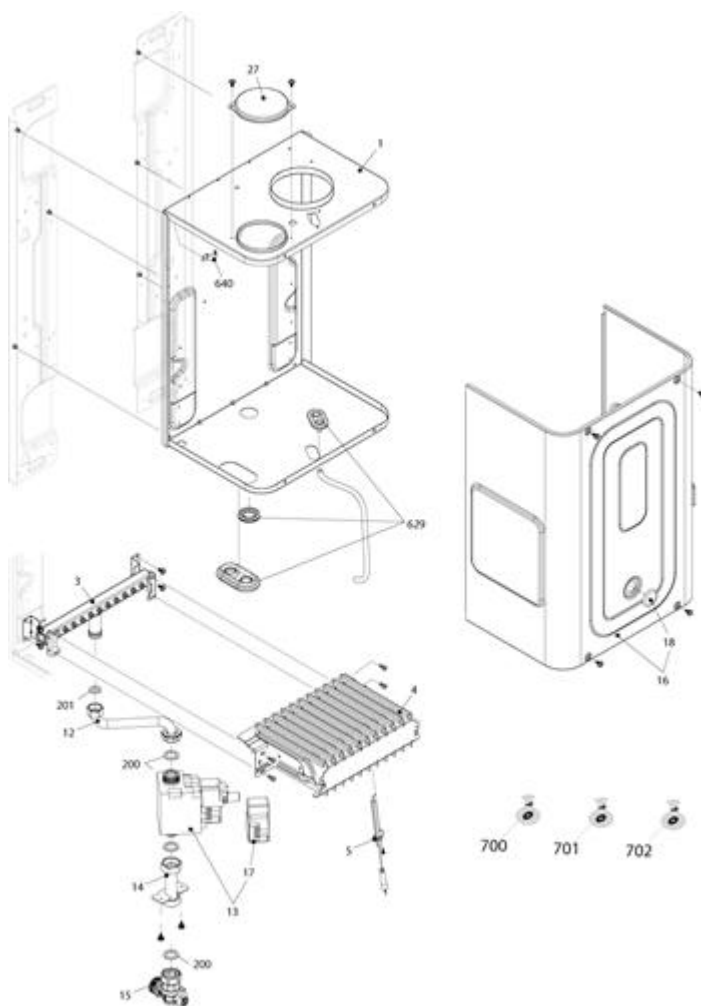

20009349 - Mynute J 24 CSI

Tav. 4

Quemador

Posizione	idComponente	Descrizione	NotaMatricola
3	20005584	Collettore	
4	20005551	Bruciatore MTN	
5	R10025985	Candela acc.-rilevazione	
12	20011422	Rampa	
13	20007784	Valvola gas	
14	20005553	Rampa gas inf.	
15	R2266	Rubinetto gas	
16	20011414	Coperchio camera combustione	
17	20040675	Bobina	
18	20005550	Tappo spia fiamma	
27	20005586	Tappo chiusura foro scatola aria	
200	R5023	Guarnizione	
201	R5026	Guarnizione	
629	20005595	Kit passacavi	
640	20011042	Molletta cablaggio	
700	R01005225	Kit trasformazione MTN	
701	R01005500	Kit trasformazione G.P.L.	
702	20009645	Kit trasformazione gas G230