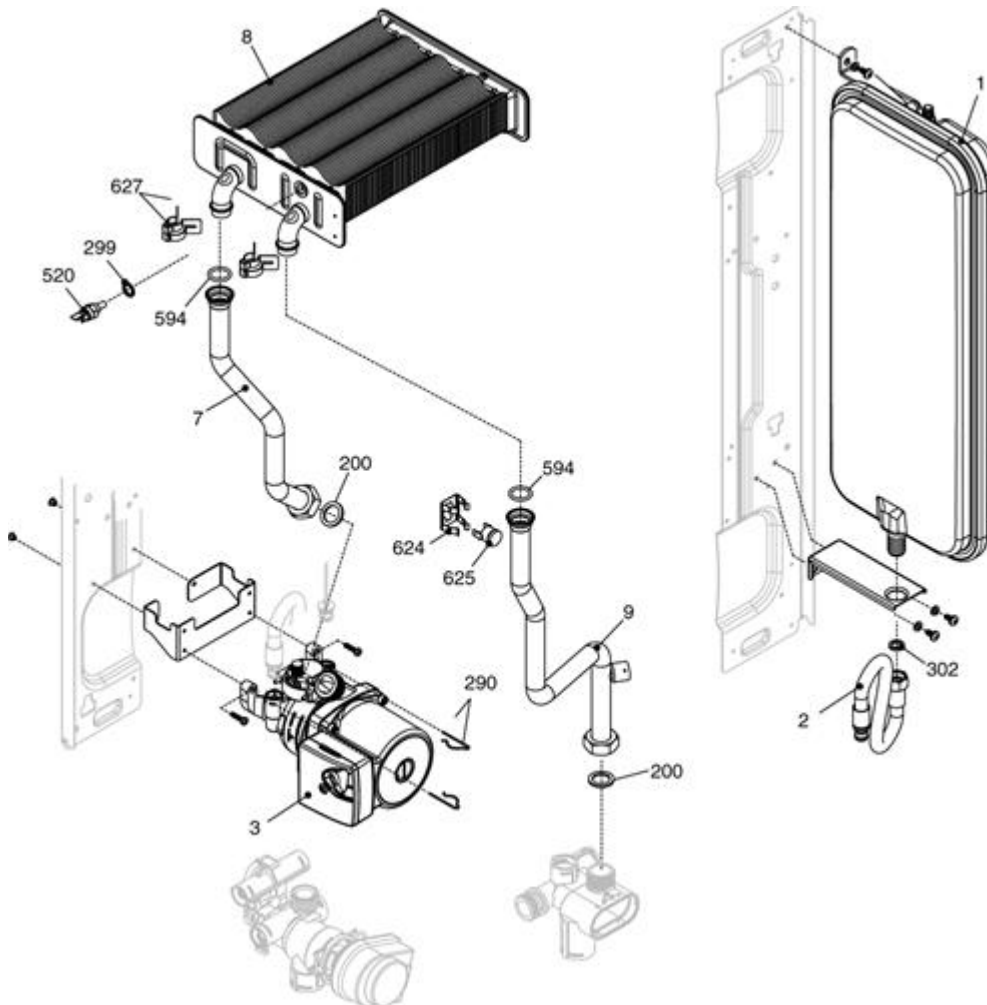

20009349 - Mynute J 24 CSI

Tav. 2

Zespół hydrauliczny 1

Posizione	idComponente	Descrizione	NotaMatricola
1	R8036	Scambiatore ad innesto	
2	R10026151	Raccordo caricamento	
4	R10025056	Valvola non ritorno	
6	R10024641	Corpo by-pass	
7	R2047	Valvola by-pass	
9	R10026508	Assieme corpo 3 vie+cartuccia	vecchia versione + etichetta arancio
9	20034037	Gruppo distributore idraulico	per etichetta bianca
10	R10025305	Cartuccia valvola	vecchia versione + etichetta arancio
11	R10025304	Attuatore elettrico	vecchia versione
11	20017594	Attuatore elettrico	etichetta bianca
11	20024841	Attuatore	etichetta arancio
12	R10025450	Molletta 3vie	vecchia versione + etichetta arancio
12	20017598	Molletta fissaggio attuatore	etichetta bianca
13	R10025449	Molletta attuatore	vecchia versione + etichetta arancio
20	R10025060	Rubinetto riempimento	
22	20043820	Valvola di sicurezza 3 bar	
24	R10024987	Regolatore flusso	
25	20011423	Rampa	
26	R10022348	Flussostato sanitario	

20009349 - Mynute J 24 CSI

Tav. 3

Zespól hydrauliczny 2

Posizione	idComponente	Descrizione	NotaMatricola
1	20029826	Vaso espansione	
2	R10028603	Rampa vaso espansione	
3	R10027571	Circolatore	
3	R10025485	Disaeratore	
7	20011421	Rampa	
8	20052578	Scambiatore primario	
9	20011420	Rampa	
200	R5023	Guarnizione	
290	R2165	Molletta	
299	R10022726	Guarnizione	
302	R5025	Guarnizione	
520	20004832	Sonda NTC	
594	20000131	Anello tenuta	
624	R5472	Clip	
625	20005585	Termostato limite	
627	20024086	Molletta	